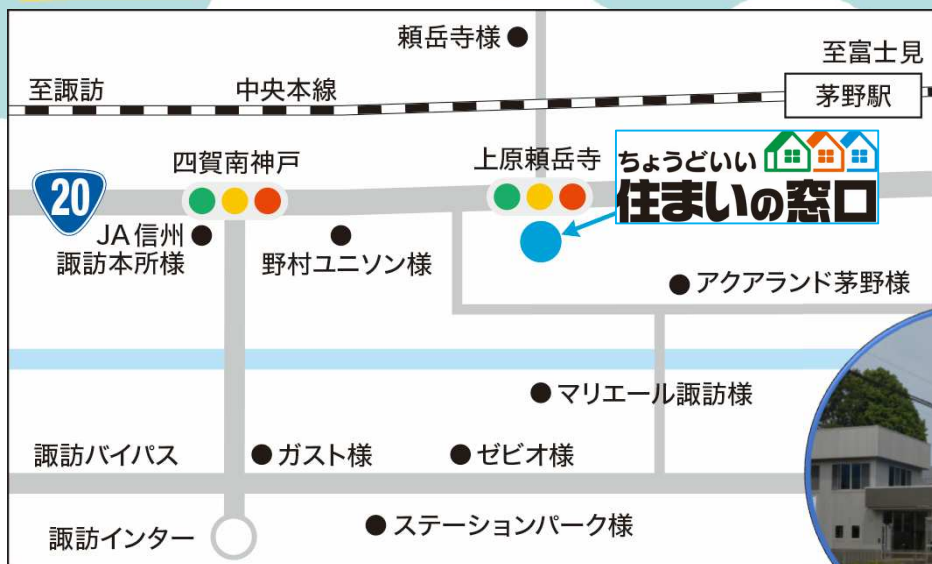

## ペレット&薪ストーブ特設イベントコーナー

イベント協賛/共同店舗

ストーブ工房 **Vesta**

ポカポカあったか♪  
ホクホクおいしい♡

掘りごたつの  
ようなあたたかさ♡  
ペレットこたつ!?

ペレットストーブで  
アウトドア!?

出来たて  
ストーブ  
クッキング♪

調理が出来るストーブで実際に調理をしたり  
ペレットストーブや薪ストーブの良さを体感できる  
美味しくてあたたかい♡特設ブースをご用意しました♪  
ペレット&薪ストーブも常時10台展示されています！

## 会場案内

国道20号沿い  
上原頼岳寺信号機前の  
大きな看板が  
目印です！

あなたの住まいのお悩み事は地元で身近な総合相談窓口へ

お問い合わせはコチラまで！ご予約も承ります。

茅野市ちの上原694-1

TEL:0266-75-2820 FAX:0266-75-2822

営業時間 10:00~18:00 定休日 木曜日